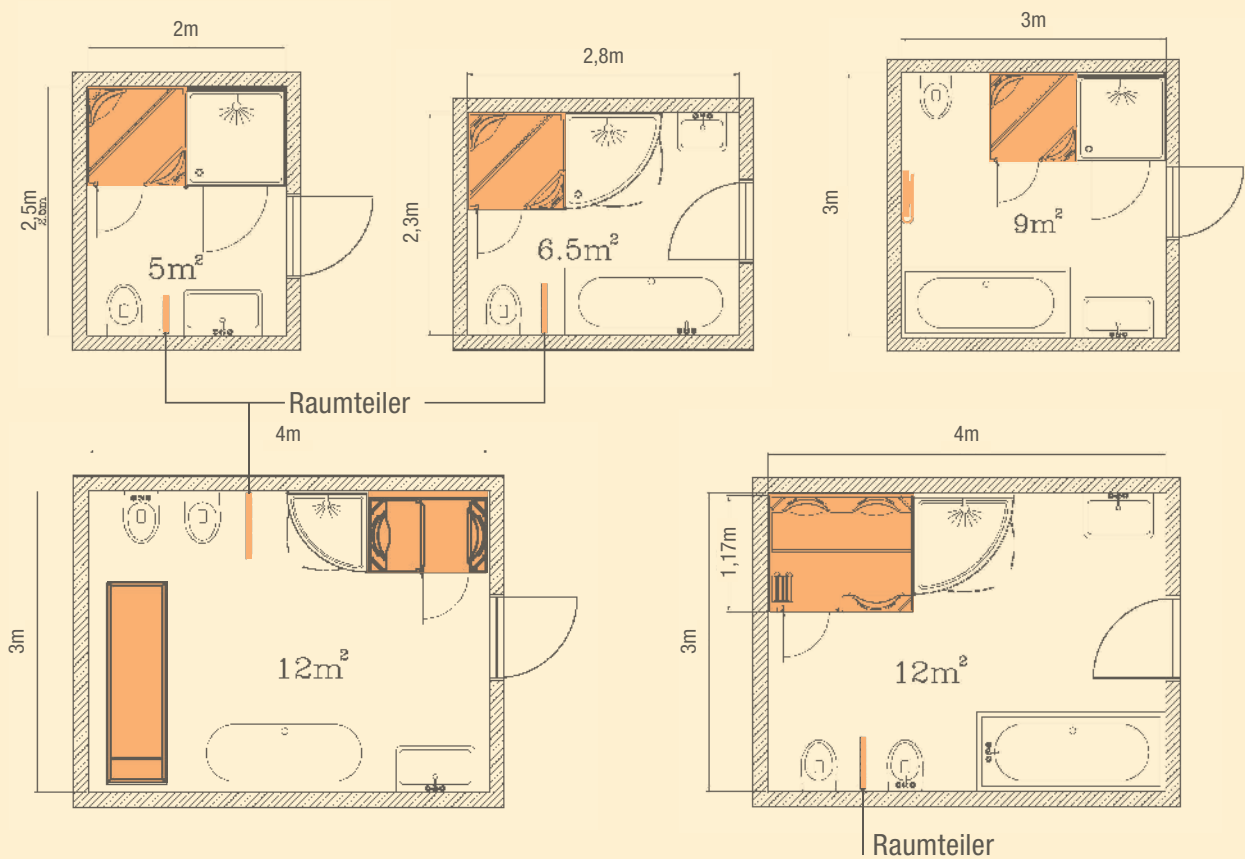

Um es allen recht zu machen,
muss man flexibel sein.

Die Hydrossoft® Wellnesssaunas sind aufgrund des geringen Platzbedarfs und der verschiedenen Modelle leicht integrierbar, erweiterbar und auch sehr gut mit einer Dusche kombinierbar. Und so wird nicht nur das Wohlfühlgefühl gesteigert, sondern auch der Wert der Immobilie. Selbst bestehende Bäder lassen sich mit einer Hydrossoft® Wellnesssauna und einer Steinwärmeliege problemlos in eine attraktive Erholungsoase verwandeln. Steckdose genügt. Stimmen Sie sich mit Ihrem Architekten, Fliesenfachhändler oder Sanitärinstallateur ab. Er kann Ihnen zeigen, wie man die Hydrossoft® Wellnesssauna am besten integriert. Denn eingebaute Elemente wirken schön und edel (z. B. Küchen, Schränke).

Unser Tipp: Planen Sie aus gesundheitlichen, zeitlichen und finanziellen Gründen 3 m² mehr für das Bad und Sie schaffen damit eine intelligente und langfristige Investition.