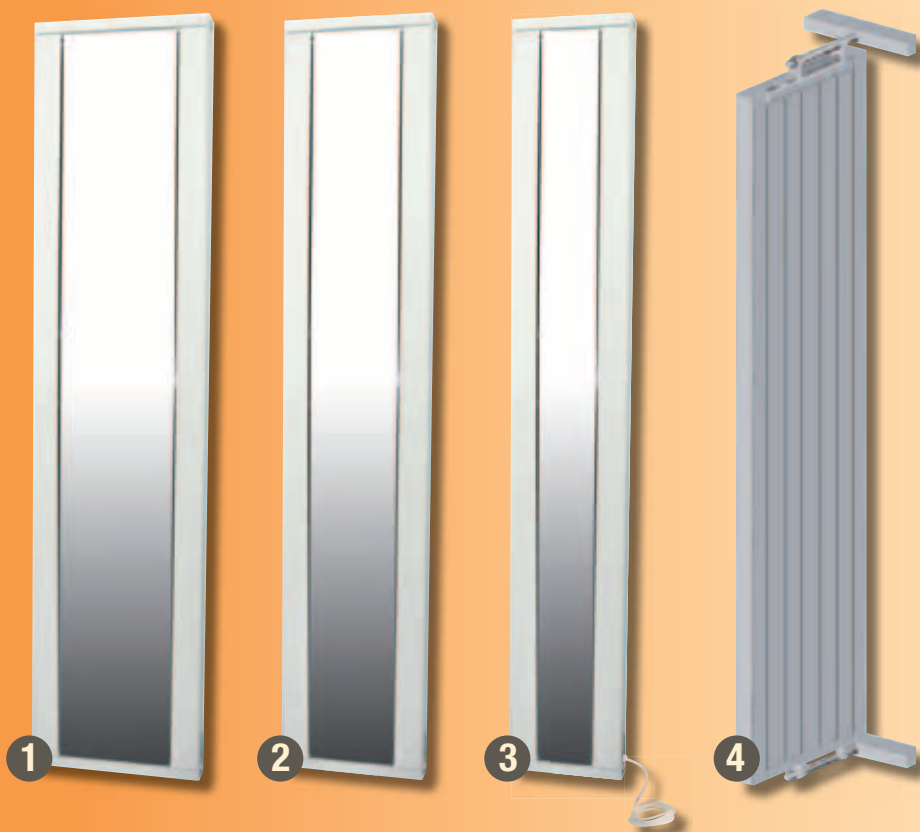

- **1 Spiegelheizkörper**
  6 Glieder
- **2 Spiegelheizkörper**
  5 Glieder
- **3 Spiegelheizkörper**
  4 Glieder
- **4 Raumteiler-Set**
  mit Doppelnutzen:
  teilt Raum und benötigt wenig Wandfläche
  (z.B. zwischen WC und Waschbecken)

THERMIKSTAR®

Schöner und sparsamer
wärmt keiner.

Der Thermikstar Heizkörper von Olymp ist aus hochwertigem Aluminium gefertigt, der zusammen mit der speziellen Bauweise für eine ausgeglichene Raumwärmebalance sorgt. Wichtig für das Bad: Aluminium kann nicht rosten. Außerdem ist der natürliche Thermikeffekt (ohne Gebläse) der größte Feind von Schimmelpilzen.

Ihr Vorteil:

- Wohlig warmes Bad zu jeder Zeit
- Unabhängig von der Zentralheizung mit Energiewahl
- Mehrfachfunktion: integrierter Spiegel (kein Beschlagen)
- Handtuchwärmer
- Als Raumteiler einsetzbar – Neuheit!
- Individuelle Farbgestaltung

Fordern Sie unseren Prospekt „Thermikstar“ an!