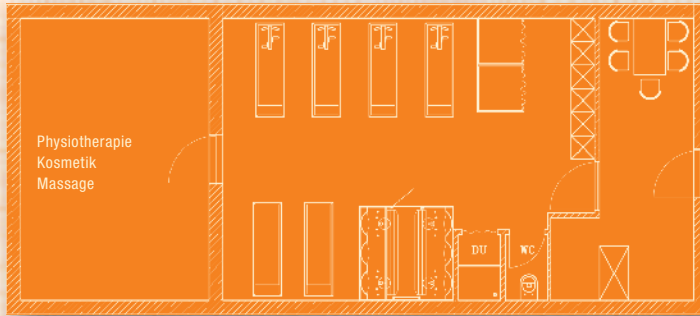

Olymp Wellnesstudio
als neue Existenz
mit 1-3 Mitarbeitern
(ca. 80 m²)

Sie möchten expandieren? Wir haben die Lösung!

Schon mit 12 m² können Sie Ihren Kunden attraktive Angebote im Relax- und Vitalbereich bieten.
Und Sie erhalten ein lukratives Zusatzeinkommen, das wenig Investition benötigt.

Ihr Olymp • Info • Center

Olymp Werk GmbH

Olympstraße 10, A-6430 Ötztal/Bahnhof

E-Mail: office@hydrosoft.at, www.olymp.at

Hotline : +43 (0) 5266 8910 111

50 Jahre
Wärmekompetenz

Unser Kundendienst - Ihre Sicherheit